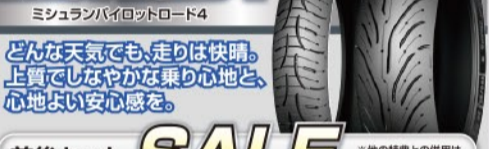

洋用品・タイヤセール 限定商品やディスカウント商品を幅広くご用意!!

90足 限定

Boaクローゼーションシステムにより
素早い履脱を可能にした高性能シューズ。

ライディングシューズ
ギアテック01

掲載店通常販売価格 ¥17,490 (消費税抜本体価格 ¥15,900)

セール期間販売価格 **40%OFF**
¥10,490 (消費税抜本体価格 ¥9,537)

各サイズ、各色取り揃えておりますが
完売の際はご容赦ください。

45着 限定

M~XXLサイズ、
各色取り揃えておりますが
完売の際はご容赦ください。

RSタイチ
レーシングスーツ GP-WRX R305

掲載店通常販売価格 ¥173,800 (消費税抜本体価格 ¥158,000)

セール期間販売価格 **32%OFF**
¥118,000 (消費税抜本体価格 ¥107,272)

Hondaライディングウェア
2020秋冬モデル

店内在庫品
掲載店通常販売価格より

30~40%OFF
※写真はイメージです。

PILOT ROAD 4
ミシュランパイロットロード4

どんな天気でも、走りは快晴。
上質でしなやかな乗り心地と、
心地よい安心感を。

前後セット **SALE**

CB400SF / SB等

国120/60ZR17 M/C (55W)
国160/60ZR17 M/C (69W)
掲載店通常販売価格 ¥46,400 (税込)
前後セット セール期間販売価格 **¥41,700 (税込)**

NC750X / S等